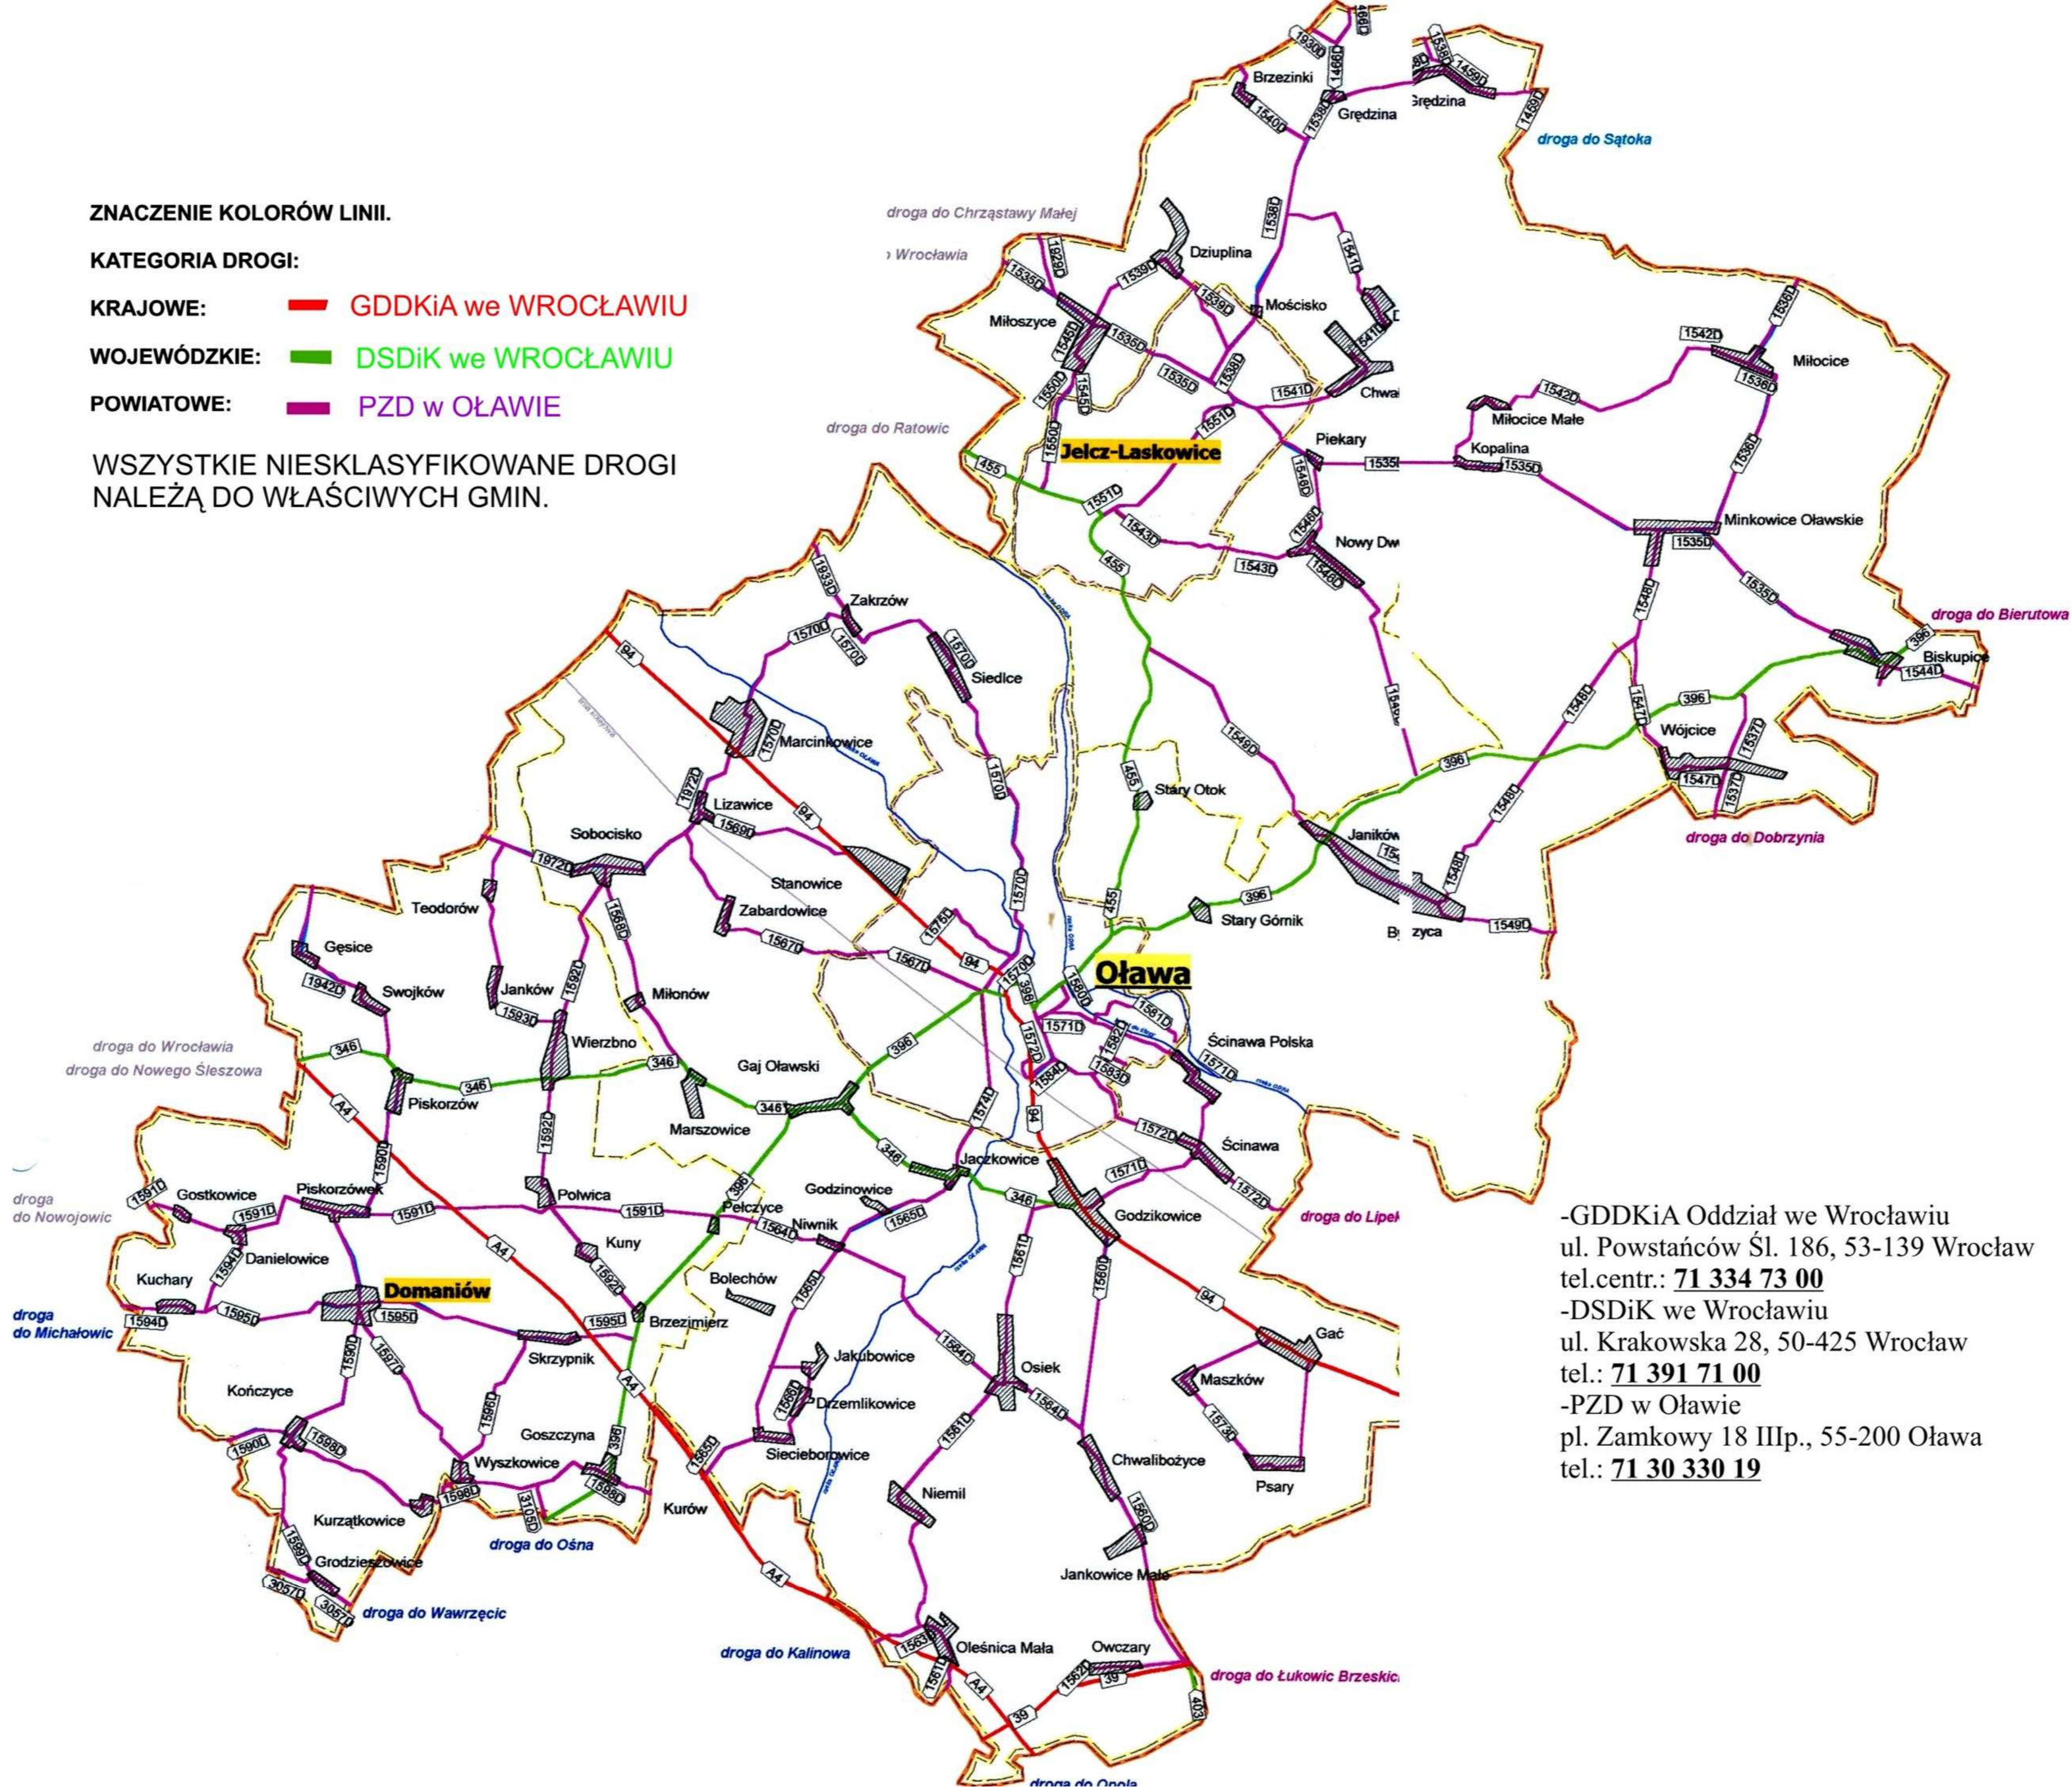

ZNACZENIE KOLORÓW LINII.

KATEGORIA DROGI:

KRAJOWE: — **GDDKiA we WROCŁAWIU**

WOJEWÓDZKIE: — **DSDiK we WROCŁAWIU**

POWIATOWE: — **PZD w OŁAWIE**

**WSZYSTKIE NIESKLASYFIKOWANE DROGI
NALEŻĄ DO WŁAŚCIWYCH GMIN.**